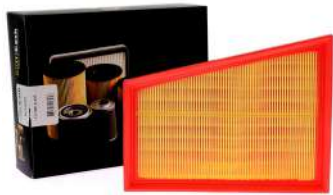

FILTRATION

DCFA007

FILTRE À AIR
RENAULT MEGANE III 1.5 DCI
REF OE : 8200820859

Équivalence :
Misfat : P460A   Mecafilter : ELP9284
Knecht : LX1748   Open Part's : EAF3343.10

Dimensions : L x l x H : 220x75x275 (mm)