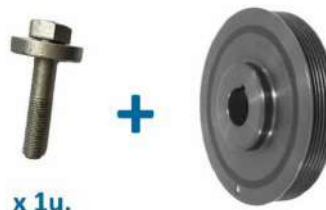

DC1036SET

x 1u.

CITROËN fourgon phase 2 5P (2824mm) 2004-01->2006-12
1.9D 70 8V AV (53kW) -WJY / DW8B- M5 | Avec kit de montage, kit de vis ; découpé

Équivalences :

Corteco : 80004328
Dayco : DPV1151

Dimensions :

Diam. Int : 30mm
Diam. Ext. : 152,7mm
Nbr. de Stries : 6