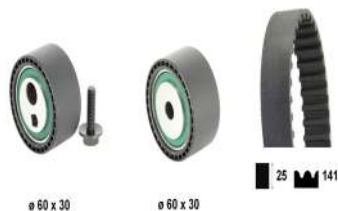

DCKD012

**CITROËN Berlingo C5 Jumper Jumpy Xan-
tia, PEUGEOT BOXER EXPERT PARTNER
2.0HDI**

Équivalences :

Conti : CT987K1	Dayco : KTB197
Gates : K015524XS	INA : 530 0111 10
SKF : VKMA 03246	SNR : KD459.30