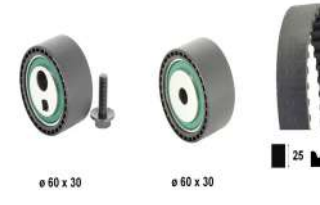

DCKD005

**CITROËN Berlingo C4 C5 Jumpy Xara
2.0HDI , PEUGEOT 306 307 406 Expert
Partner 2.0HDI**

Équivalences :

Conti : CT987K2	Dayco : KTB534
Gates : K035524XS	INA : 530 0470 10
SKF : VKMA 03247	SNR : KD459.51