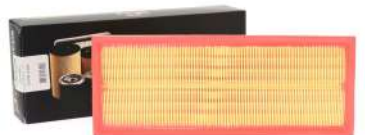

DCFA003

FILTRE À AIR
VW GOLF V 1.9 TDI
REF OE : 1K0129620D

Équivalence :
Misfat : P419   Mecafilter : ELP9072
Knecht : LX1211   Open Part's : EAF3308.10

Dimensions : L x l x H : 140x80x360 (mm)