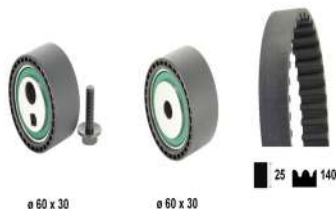

KIT DISTRIBUTION

DCKD014

**CITROËN Jumpy Berlingo Xara 1.9D,
PEUGEOT 206 306 Expert Partner 1.9L**

Équivalences :

Conti : CT986K2	Dayco : KTB196
Gates : K025523XS	INA : 530 0440 10
SKF : VKMA 03244	SNR : KD459.29